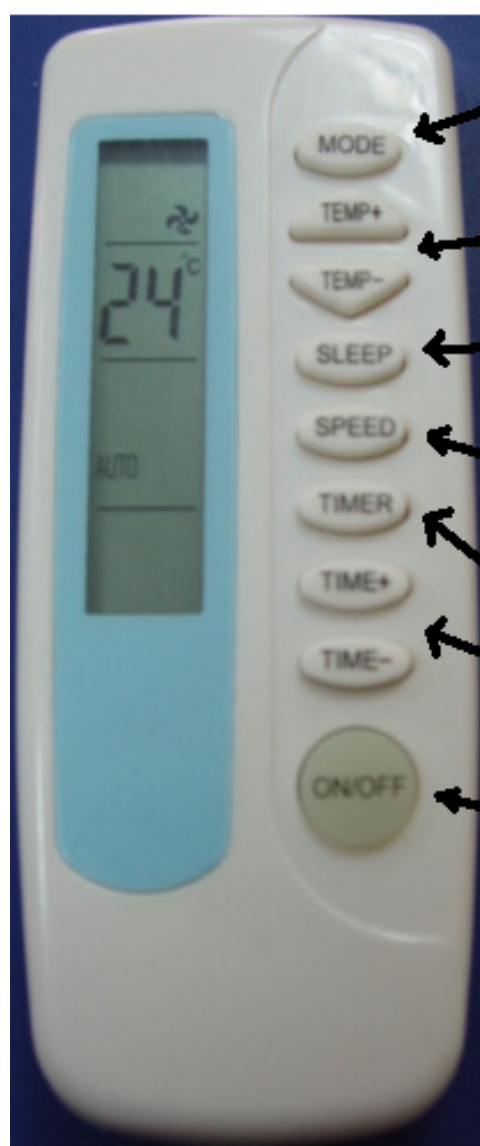

Remote Control MDFHS

Επιλογή Λειτουργίας
Ψύξη-Θέρμανση-Ανεμιστήρας

Επιλογή Θερμοκρασίας

Επιλογή Προγράμματος
Ύπνου

Επιλογή Ταχύτητας
Ανεμιστήρα

Ενεργοποίηση Χρονοδιακόπτη
Επιλογή Χρόνου

Κομβίο Ενεργοποίησης
Απενεργοποίησης